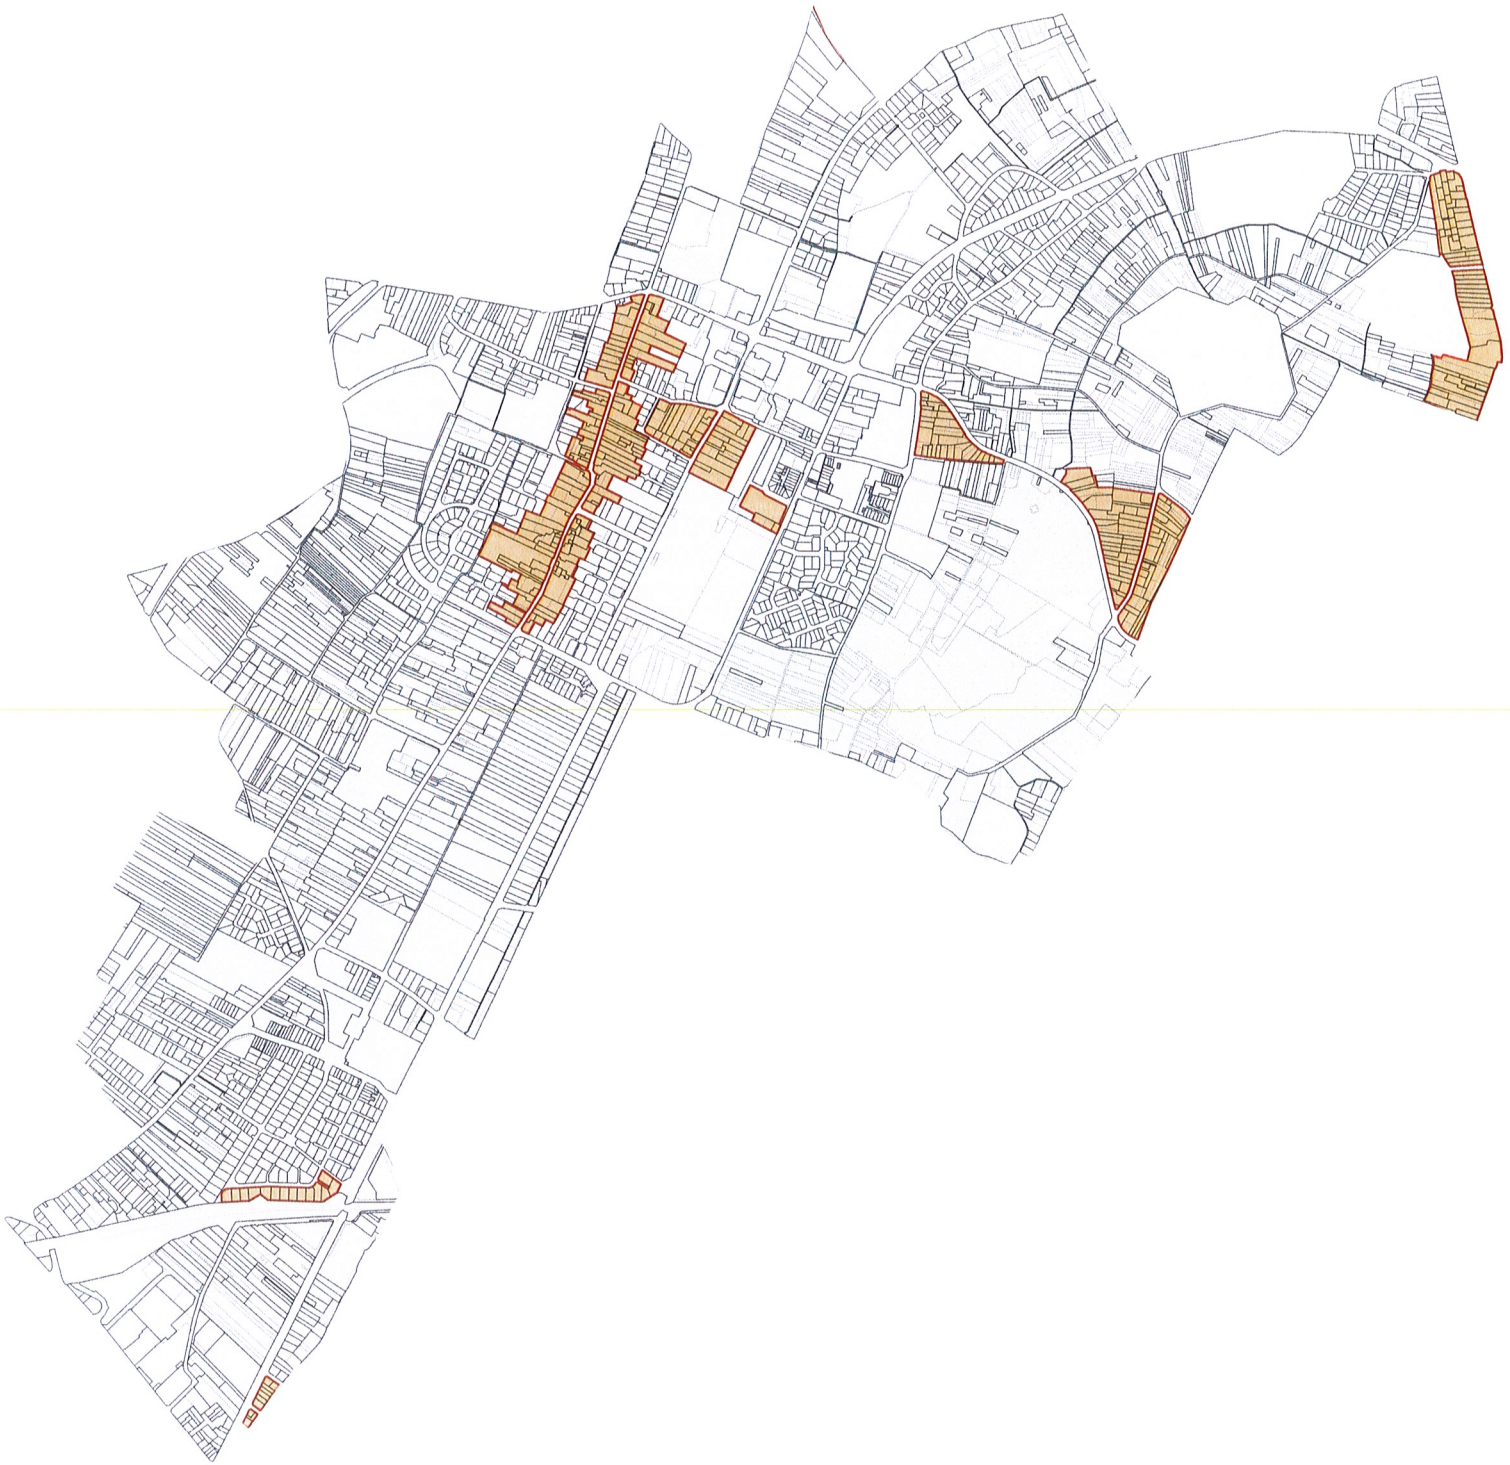

Permis de louer - Commune de Montmagny
Périmètre pour annexe à Délibération