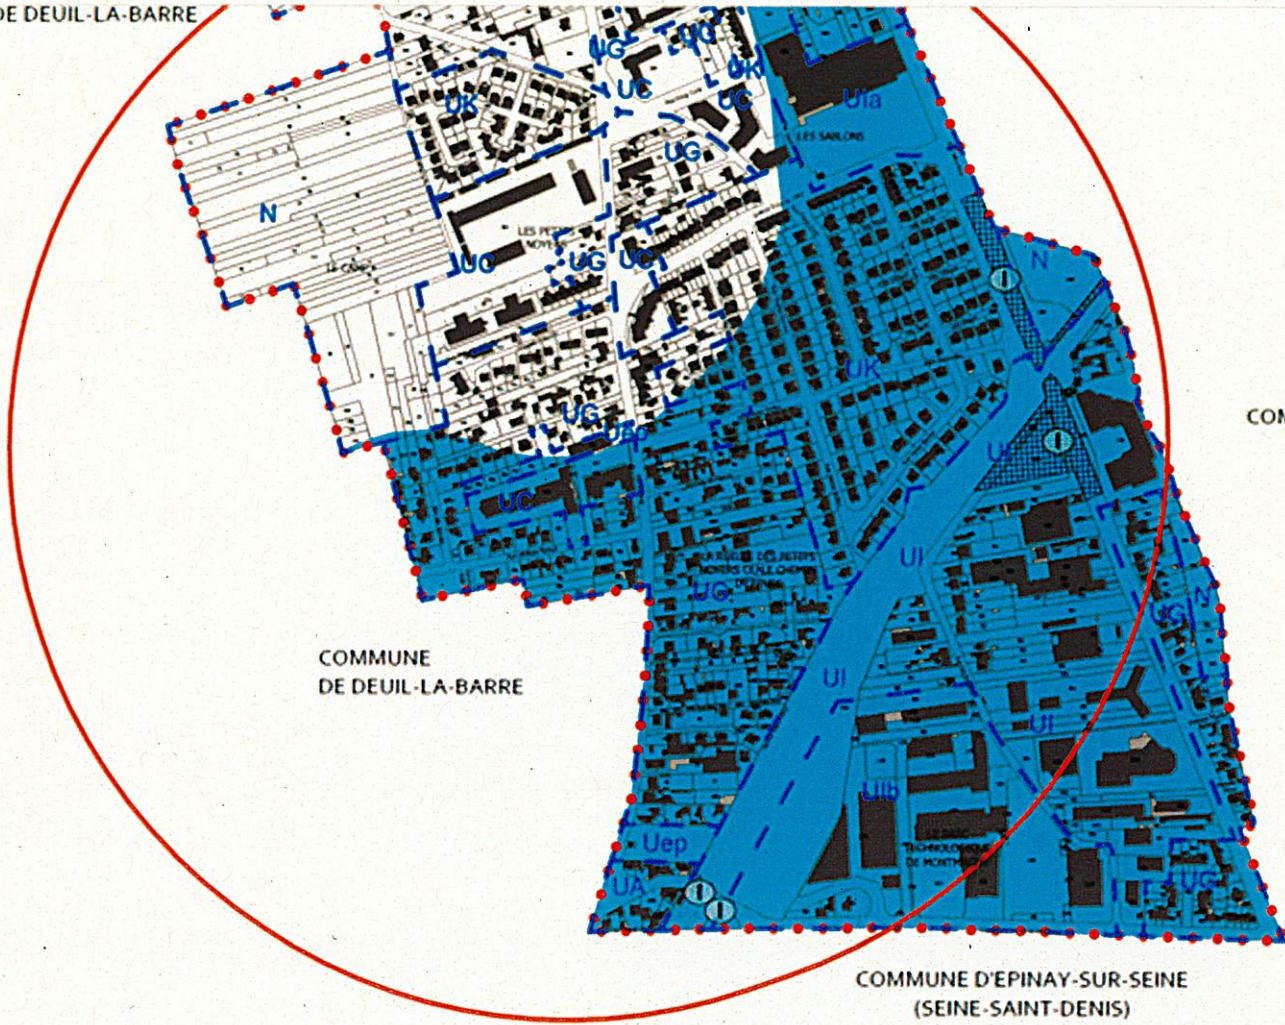

8

DE DEUIL-LA-BARRE

COMMUNE
DE DEUIL-LA-BARRE

COMMUNE DE VILL
(SEINE-SAINT-I

COMMUNE D'EPINAY-SUR-SEINE
(SEINE-SAINT-DENIS)